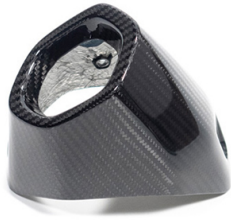

Protège Échappement Carbone arrière

CG.AHS.011.R23GS

- Fibre de carbone de première qualité
- Travail de la plus haute qualité
- Look sportif
- Économise un maximum de poids
- Installation facile
- S'adapte uniquement à l'échappement d'origine!

L'homologation routière européenne est en cours de préparation.

No. Article: CG.AHS.011.R23GS

249,90 EUR

Protège Échappement Carbone arrière (brillant)

No. Article: CM.AHS.011.R23GS

249,90 EUR

Protège Échappement Carbone arrière (mat)