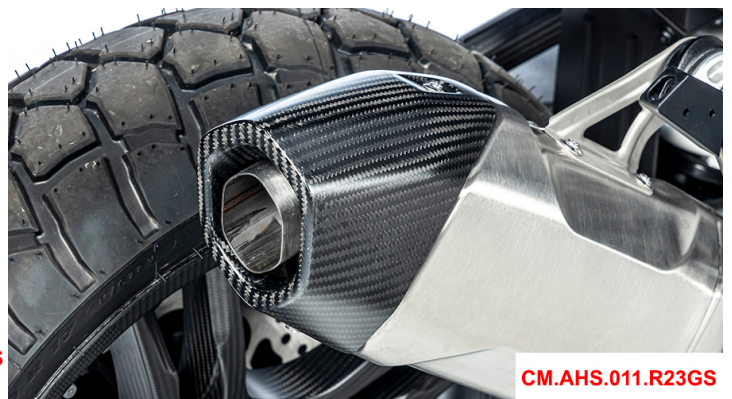

Protège Échappement Carbone arrière

- Fibre de carbone de première qualité
- Travail de la plus haute qualité
- Look sportif
- Économise un maximum de poids
- Installation facile
- S'adapte uniquement à l'échappement d'origine!

L'homologation routière européenne est en cours de préparation.

No. Article: CG.AHS.011.R23GS

249,90 EUR

Protège Échappement Carbone arrière (brillant)

No. Article: CM.AHS.011.R23GS

249,90 EUR

Protège Échappement Carbone arrière (mat)

Additional pictures:

CG.AHS.011.R23GS

CM.AHS.011.R23GS